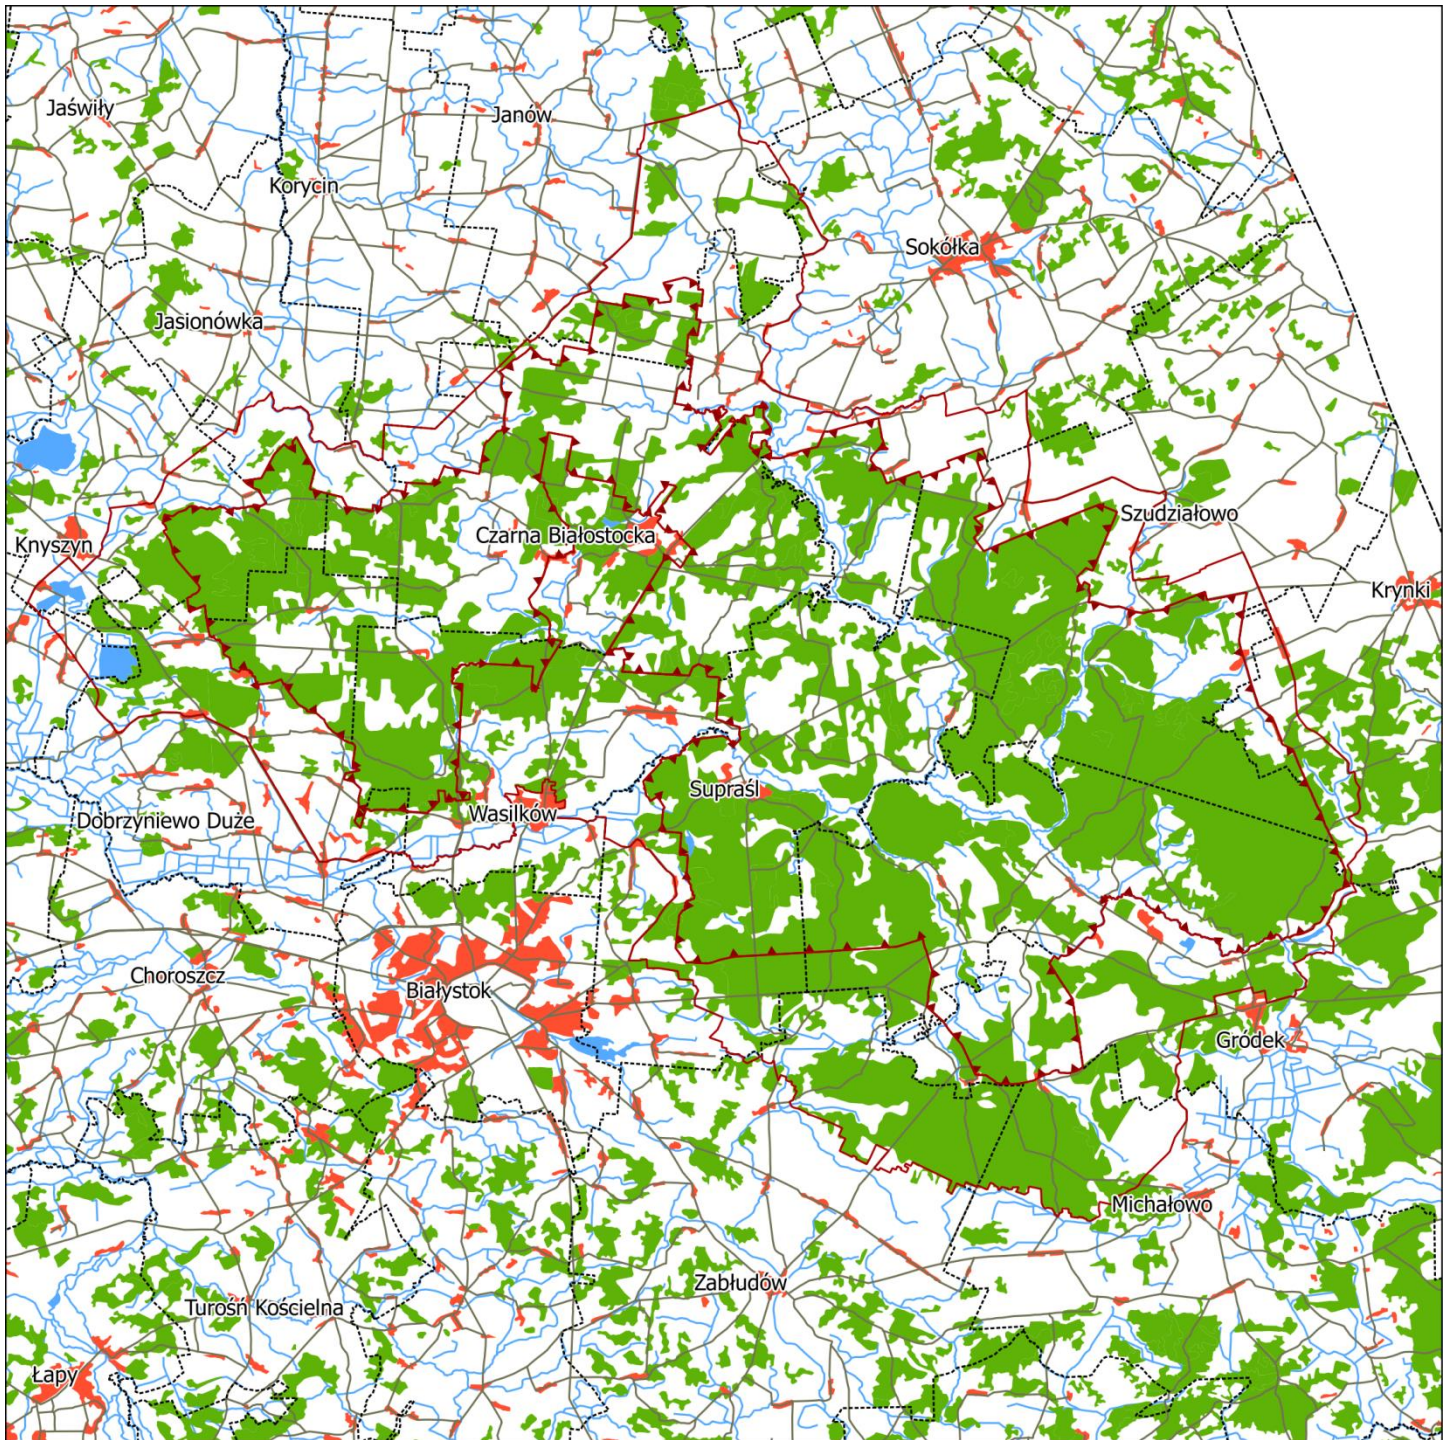

Park Krajobrazowy Puszczy Knyszyńskiej

0 5 10 15 20 25 km

Legenda

- | | |
|--|--|
|  Park Krajobrazowy Puszczy Knyszyńskiej |  granica województw |
|  Park Krajobrazowy Puszczy Knyszyńskiej (otulina) |  granica gmin |