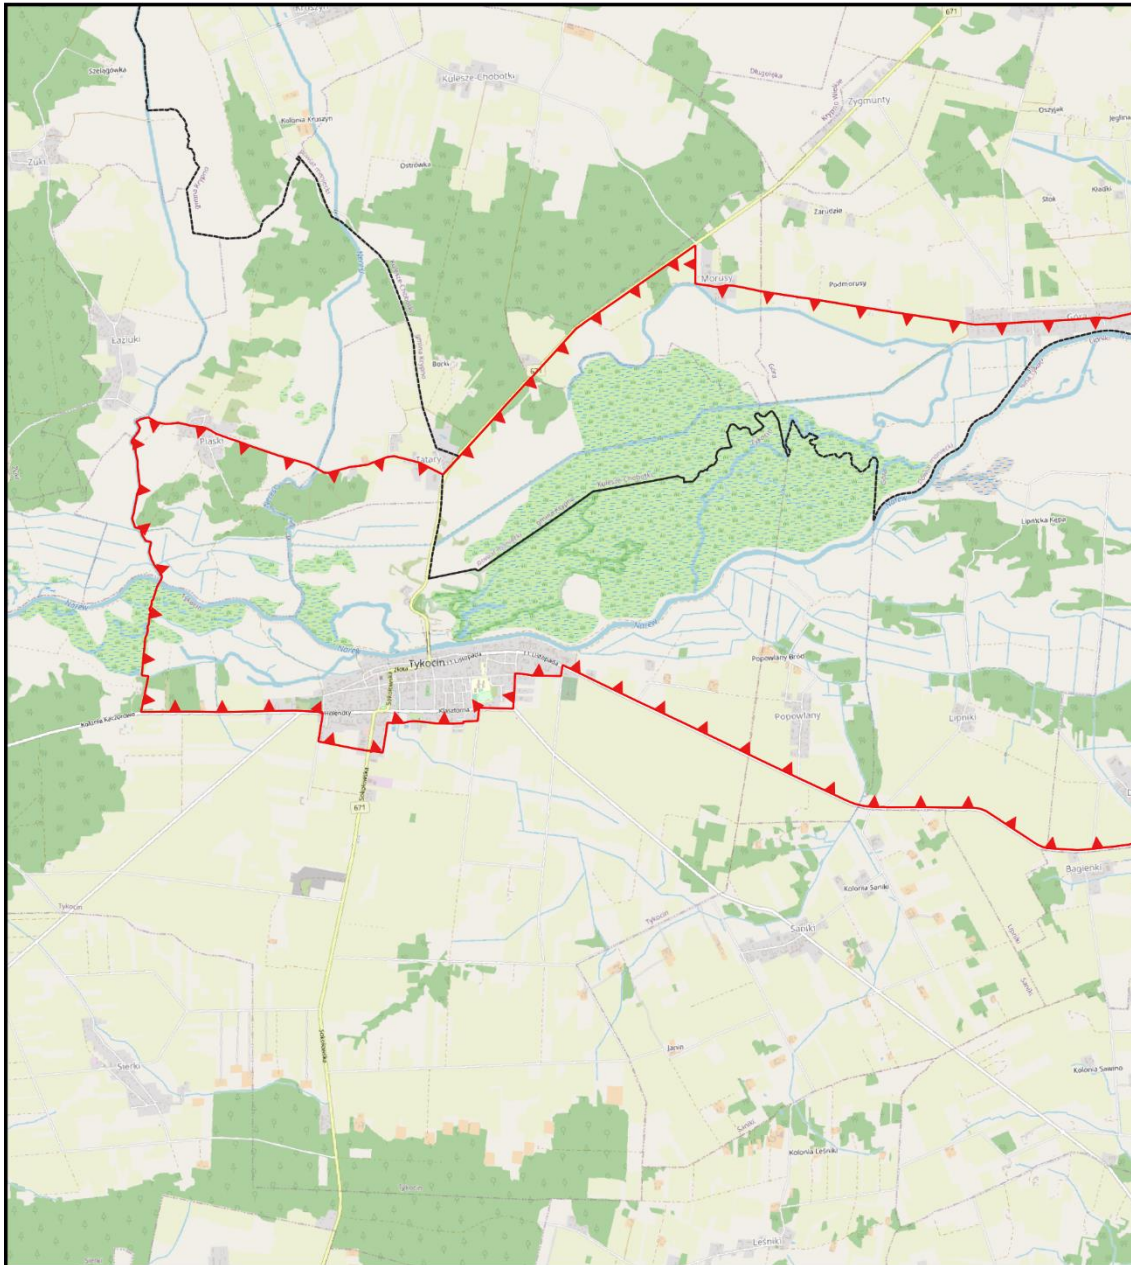

# Mapa poglądowa granicy Obszaru Chronionego Krajobrazu „Dolina Narwi”

## Legenda

- granica Obszaru Chronionego Krajobrazu
- granice Gmin

## Legenda

-  granica Obszaru
-  granice Gmin